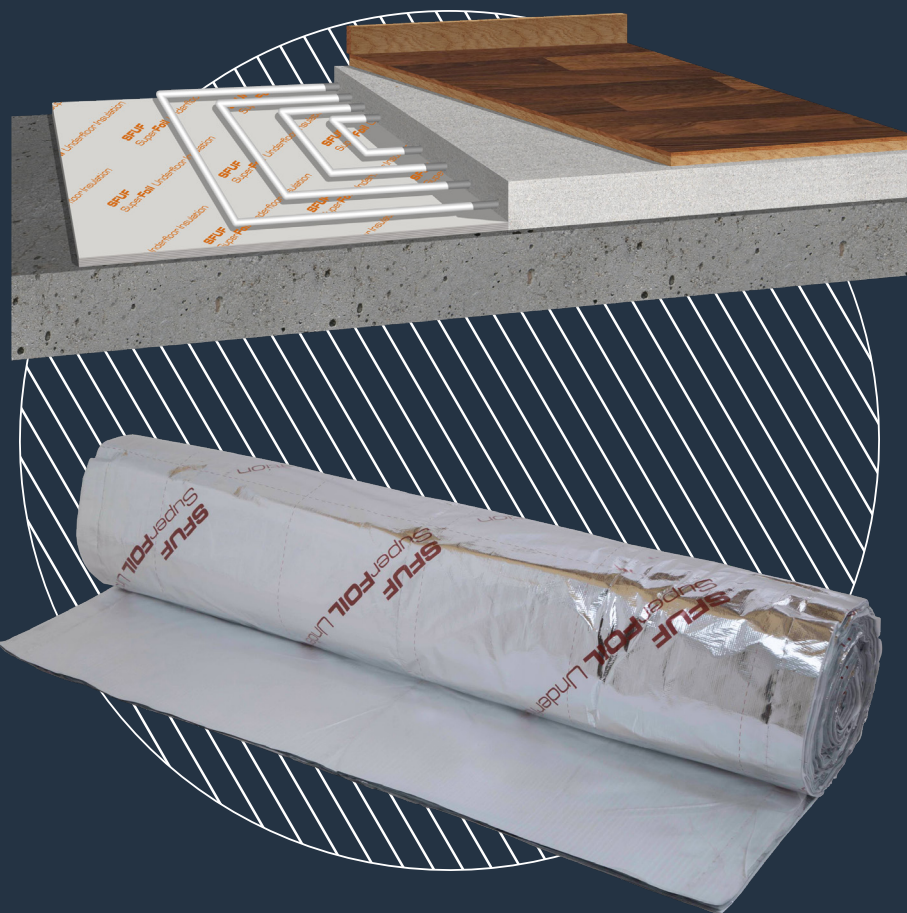

## Multi-folie isolatie voor zwevende & dekvloeren

**SNELLE EN GEMAKKELIJK  
INSTALLATIE**

**GEBRUIK OM NIEUWE OF  
BESTAANDE VLOEREN TE  
ISOLEREN**

**VERMINDERT CONTACT  
GELUID**

**KAN WORDEN GEBRUIKT  
IN VLOEREN MAAR OOK IN  
MUREN & DAKEN**

**PERFECT VOOR GEBRUIK  
ONDER DEKVLOER &  
VLOERVERWARMING**

### RO.8

M2.K/W (PER LAAG SFUF)

## KEY FEATURES

- SFUF kan worden gebruikt in vloeren, muren, daken en op elke plaats waar een slanke, hoogwaardige isolatie vereist is
- SFUF kan worden gebruikt onder houten vloeren en over of onder zwevende cement dekvloeren
- SFUF zal bijdragen aan de luchtdichtheid van uw gebouw
- SFUF zorgt voor geluidsisolatie en vermindert impactgeluid tot een geschatte  $\Delta I = 22\text{dB}$
- SFUF zorgt voor een thermische onderbreking om koudebruggen te verminderen of te elimineren indien ze tegen de muren wordt geplaatst
- SFUF bevat meerdere reflecterende lagen die stralingsenergie effectief reflecteert
- SFUF, mogelijk in meerdere lagen, kan worden gebruikt om de Rc-waarde te halen of te verbeteren in zowel nieuwbouw- als renovatieprojecten
- SFUF is ideaal voor het isoleren van vloerverwarmingsbuizen onder dekvloer en heeft een rastermarkering om te helpen bij het leggen van vloerverwarming
- SFUF is een ideale thermische onderbreking om koudebruggen te voorkomen in moeilijk te isoleren ruimten