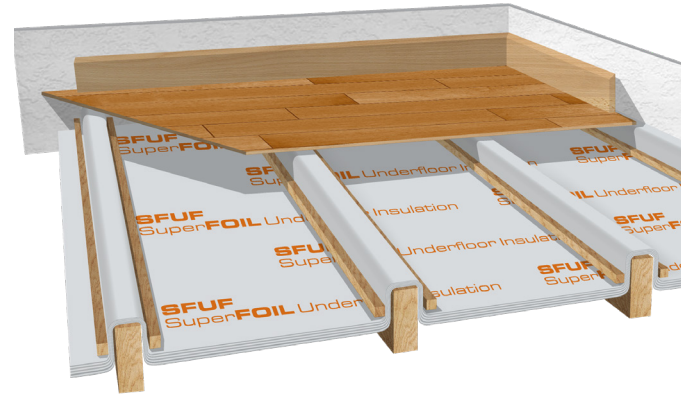

Thermische isolatie voor vloeren, muren en daken

KEY FEATURES

- SFUF kan worden gebruikt in vloeren, muren, daken en op elke plaats waar een slanke, hoogwaardige isolatie vereist is
- SFUF kan worden gebruikt onder houten vloeren en over of onder zwevende cement dekvloeren
- SFUF zal bijdragen aan de luchtdichtheid van uw gebouw
- SFUF zorgt voor geluidsisolatie en vermindert impactgeluid tot een geschatte $\Delta I = 22\text{dB}$
- SFUF zorgt voor een thermische onderbreking om koudebruggen te verminderen of te elimineren indien ze tegen de muren wordt geplaatst
- SFUF bevat meerdere reflecterende lagen die stralingsenergie effectief reflecteert
- SFUF, mogelijk in meerdere lagen, kan worden gebruikt om de Rc-waarde te halen of te verbeteren in zowel nieuwbouw- als renovatieprojecten
- SFUF is ideaal voor het isoleren van vloerverwarmingsbuizen onder dekvloer en heeft een rastermarkering om te helpen bij het leggen van vloerverwarming
- SFUF is een ideale thermische onderbreking om koudebruggen te voorkomen in moeilijk te isoleren ruimten

TECHNICAL

PRODUCT DIMENSIONS

Dikte	6mm
Lengte	8m
Breedte	1.5m
Oppervlakte	12sqm
Gewicht	6.2kg

THERMAL PERFORMANCE

Kernwaarde van materiaal, zonder luchtpouw	0.8 R Value
Plat dak	0.8 R Value
Wand en Schuin dak	0.8 R Value
Vloer	0.8 R Value

ADDITIONAL INFO

Dampwerendheid	1200MNs/g
Waterdichtheid	W1
Verwerkbaar tot	-40c
Treksterkte in lengte	635 N/50mm
Treksterkte in breedte	580 N/50mm
Geluidsdemping, incl contact geluiden	Delta L: Up To 22db

FIRE PERFORMANCE

Reaction to Fire (Euroclass)	Class E (behind plasterboard)

Importeur en groothandel voor Nederland en België

VoRa Trading B.V.

www.SuperFOIL.nl / info@isolatiefolie.nl

026 379 2830