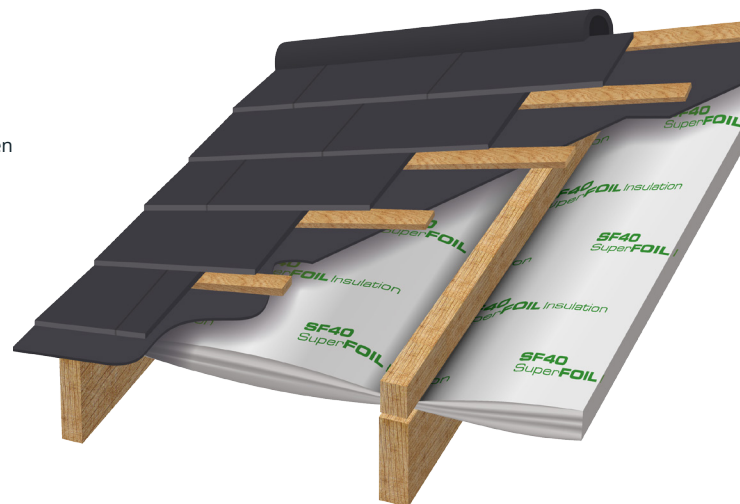

Dampdichte reflecterende thermische isolatie Voor daken, wanden en vloeren

KEY FEATURES

- SF40 is volgens in Nederland geaccepteerde ISO 8301 norm getest in Engeland
- Rc is 4.04 in muren en schuine daken met 20mm spouw aan beide zijden.
- Gebruikt Dupont ultra efficiënt nano coating technology voor optimale performance.
- SF40 SuperFOIL houdt warmte binnen in de winter en reflecteert de hitte naar buiten in de zomer.
- 'DUET' Installatie – Een dubbele laag of in combinatie met andere SuperFOIL isolatie is mogelijk
- 'COMBI' Installatie – gebruik met ander eventueel oudere isolatiematerialen is mogelijk om aan huidige eisen te voldoen
- SF40 SuperFOIL is ideaal voor gebruik in nieuwbouw en renovatie projecten.
- Hoogwaardige isolatie, minimaal ruimteverlies en constructie aanpassing. Niet irriterend of vochtgevoelig.
- Gemakkelijk te verwerken met minimaal afval. Bestaat uit 40% gerecycled materiaal bespaart CO2 door compact transport en opslag . 2880m2 per trailer!

TECHNICAL

Eigenschappen per rol	
Dikte	65mm
Lengte	10m
Breedte	1.5m
Oppervlakte	15sqm
Gewicht	17.5kg

ADDITIONAL INFO	
Dampwerendheid	1200MNs/g
Waterdichtheid	W1
Verwerkbaar tot	-40c
Treksterkte in lengte	635 N/50mm
Treksterkte in breedte	580 N/50mm

THERMAL PERFORMANCE	
Core	2.62 Rd Value
Plat dak (inc. air spaces)	3.58 R Value
Wand en Schuin dak (inc. air spaces)	4.04 R Value
Vloer (onder 175mm vloerbalk)	5.56 R Value
Emittance	0.03

FIRE PERFORMANCE	
Reaction to Fire (Euroclass)	Class E (behind plasterboard)

Importeur en groothandel voor Nederland en België
VoRa Trading B.V.
www.SuperFOIL.nl / info@isolatiefolie.nl
026 379 2830

SUPERFOIL
HOOGWAARDIGE ISOLATIEFOLIE